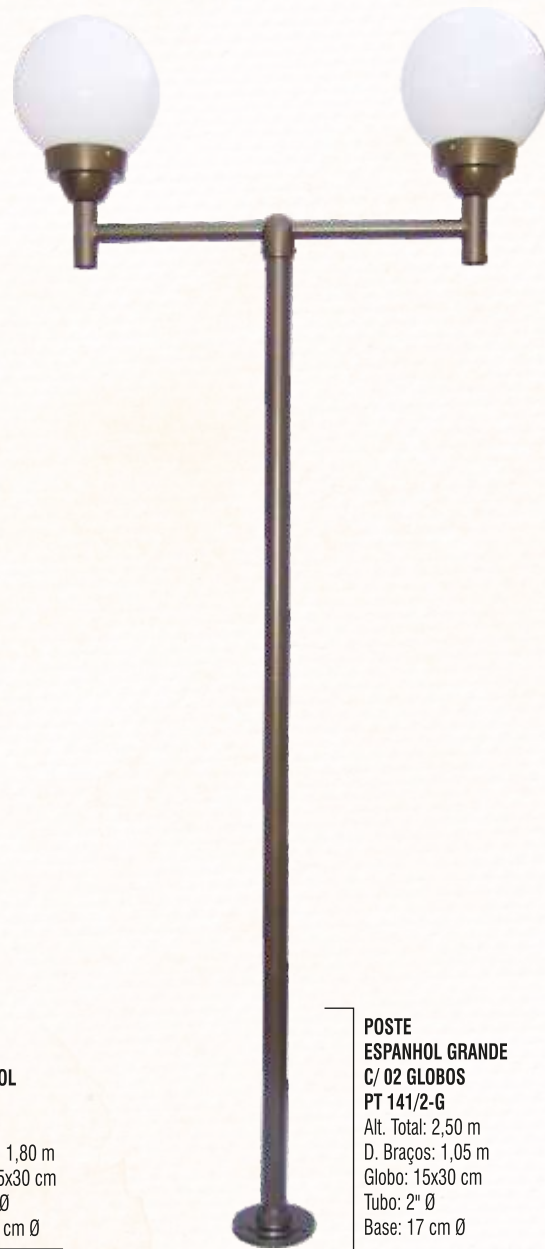

**POSTE
BERLIM
PT 232**
Alt. Total: 2,62 m
D. Braço: 1,00 m
Globo: 15x30 cm
Tubo: 2" Ø
Base: 21 cm Ø

**POSTE
BERLIM II
PT 233**
Alt. Total: 2,62 m
D. Braço: 1,00 m
Globo: 15x30 cm
Tubo: 2" Ø
Base: 21 cm Ø

**POSTE MONTREAL
C/ 02 GLOBOS
PT 288 / 2-G**
Alt. Total: 3,50 m
D. Braços: 1,38 m
Base: 32 cm Ø
Globo: 15X30 cm
Tubo: 4" Ø

**POSTE BENFICA
C/ 04 GLOBOS
PT 281/4-G**
Alt. Total: 3,38 m
D. Braços: 1,68 m
Base: 32 cm Ø
Globo: 15X30 cm
Tubo: 4" Ø

**POSTE SANTIAGO
C/ 04 GLOBOS
PT 286 / 4-G**
Alt. Total: 2,90 m
D. Braços: 1,38 m
Base: 41,5 cm Ø
Globo: 15X30 cm
Tubo: 4" Ø
Possui Alojamento
Para Reator

**POSTE CHICAGO
PT 289**
Alt. Total: 3,00 m
D. Braços: 52 cm
Base: 32 cm Ø
Globo: 15X30 cm
Tubo: 3" Ø

**POSTE
ESPANHOL
PEQUENO
PT 108**
Alt. Total: 90 cm
Globo: 10x20 cm
Tubo: 2" Ø
Base: 17 cm Ø

**POSTE
ESPANHOL
GRANDE
PT 109**
Alt. Total: 1,80 m
Globo: 15x30 cm
Tubo: 2" Ø
Base: 17 cm Ø

**POSTE
ESPANHOL GRANDE
C/ 02 GLOBOS
PT 141/2-G**
Alt. Total: 2,50 m
D. Braços: 1,05 m
Globo: 15x30 cm
Tubo: 2" Ø
Base: 17 cm Ø