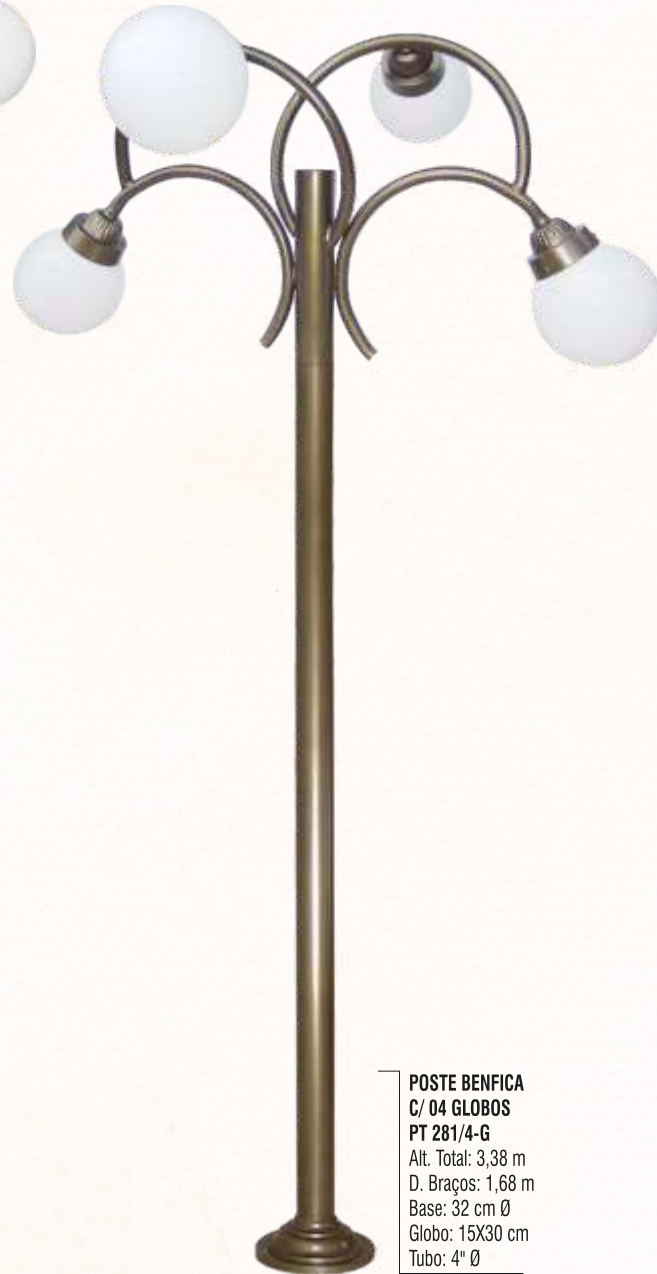

**POSTE MONTREAL
C/ 02 GLOBOS
PT 288 / 2-G**
Alt. Total: 3,50 m
D. Braços: 1,38 m
Base: 32 cm Ø
Globo: 15X30 cm
Tubo: 4" Ø

**POSTE BENFICA
C/ 04 GLOBOS
PT 281/4-G**
Alt. Total: 3,38 m
D. Braços: 1,68 m
Base: 32 cm Ø
Globo: 15X30 cm
Tubo: 4" Ø