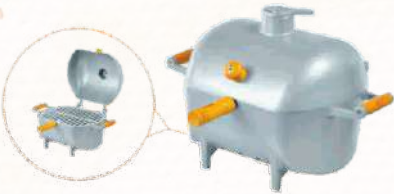

Churrasqueira a Bafo Quadrada Pequena
Alt.: 28 cm - Larg.: 26 cm - Comp.: 43 cm

Churrasqueira a Bafo Quadrada Grande
Alt.: 27 cm - Larg.: 32 cm - Comp.: 55 cm

Churrasqueira a Bafo Quadrada Grande
Alt.: 32 cm - Larg.: 32 cm - Comp.: 61 cm

Utilizada com
Grelha e Espeto

Churrasqueira Versátil
Alt.: 62 cm - Larg.: 29 cm - Comp.: 42 cm

Churrasqueira a Bafo Redonda Pequena
Alt.: 28 cm - Larg.: 25 cm - Comp.: 40 cm

Churrasqueira a Bafo Redonda Grande
Alt.: 30 cm - Larg.: 28 cm - Comp.: 60 cm