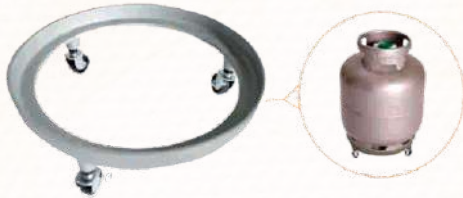

Suporte para Botijão em Alumínio Reforçado com Rodinhas