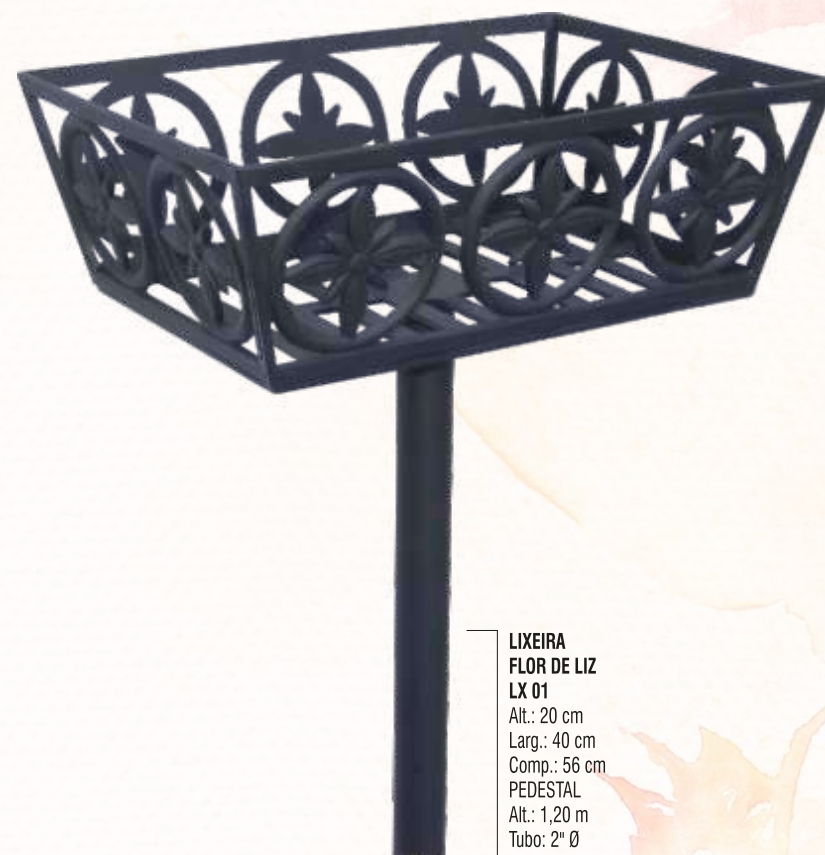

**LIXEIRA
FLOR DE LIZ
LX 01**
Alt.: 20 cm
Larg.: 40 cm
Comp.: 56 cm
PEDESTAL
Alt.: 1,20 m
Tubo: 2" Ø