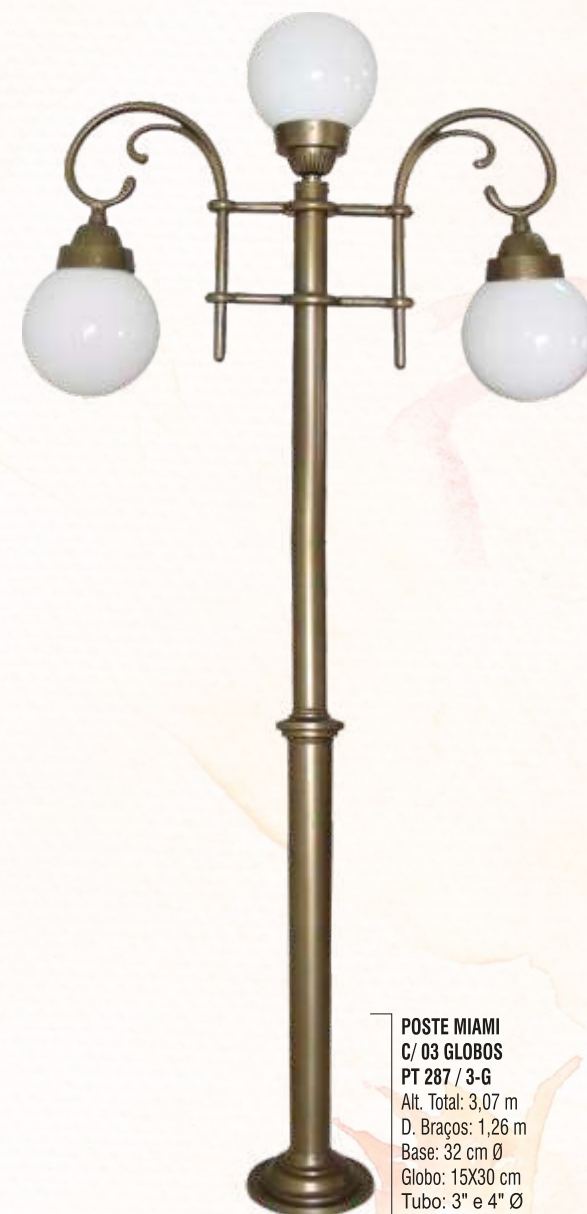

**POSTE MIAMI
C/ 03 GLOBOS
PT 287 / 3-G**
Alt. Total: 3,07 m
D. Braços: 1,26 m
Base: 32 cm Ø
Globo: 15X30 cm
Tubo: 3" e 4" Ø