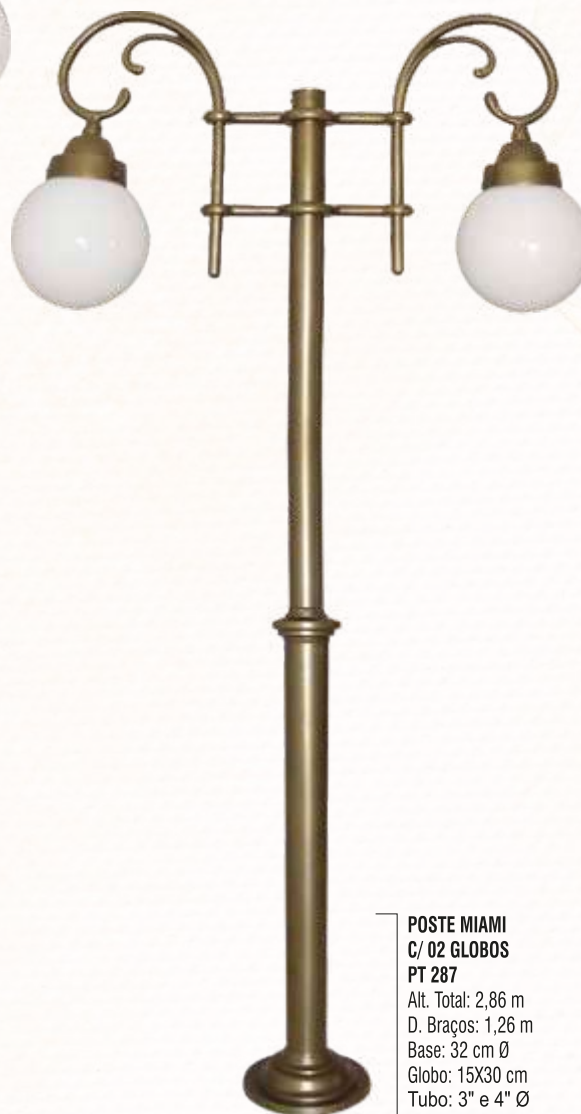

**POSTE
VITÓRIA
C/ 05 GLOBOS
PT 133/5-G**
Alt. Total: 3,00 m
D. Braços: 1,16 m
Globo: 15x30 cm
Tubo: 3" Ø
Base: 25x25 cm
Possui Alojamento
Para Reator

**POSTE
LIVERPOOL
C/ 02 LUMINÁRIAS
PT 251**
Alt. Total: 3,15 m
D. Braços: 1,26 m
Tubo: 3" Ø
Base: 25x25 cm
Possui Alojamento
Para Reator

**POSTE
BARCELONA
C/ 02 GLOBOS
PT 277/ 2-G**
Alt. Total: 3,00 m
D. Braços: 1,44 m
Base: 32 cm Ø
Globo: 15x30 cm
Tubo: 2" / 3" e 4" Ø

**POSTE
IPANEMA
PT 303**
Alt. Total: 2,65 m
D. Braço: 1,07 m
Globo: 10x20 cm
Tubo: 2" Ø
Base: 21 cm Ø

**POSTE
AMERICANO
C/ 01 GLOBO
PT 134/1-G**
Alt. Total: 2,34 m
D. Braço: 65 cm
Globo: 15x30 cm
Tubo: 2" e 3" Ø
Base: 21 cm Ø

**POSTE
AMERICANO
C/ 02 GLOBOS
PT 134/2-G**
Alt. Total: 2,34 m
D. Braço: 1,25 m
Globo: 15x30 cm
Tubo: 2" e 3" Ø
Base: 21 cm Ø

**POSTE
BERLIM
PT 232**
Alt. Total: 2,62 m
D. Braço: 1,00 m
Globo: 15x30 cm
Tubo: 2" Ø
Base: 21 cm Ø

**POSTE
BERLIM II
PT 233**
Alt. Total: 2,62 m
D. Braço: 1,00 m
Globo: 15x30 cm
Tubo: 2" Ø
Base: 21 cm Ø