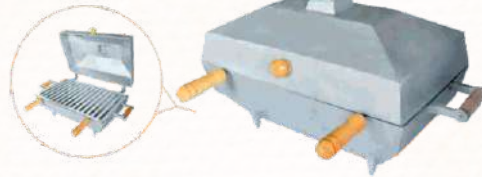

Churrasqueira a Bafo Quadrada Grande
Alt.: 27 cm - Larg.: 32 cm - Comp.: 55 cm