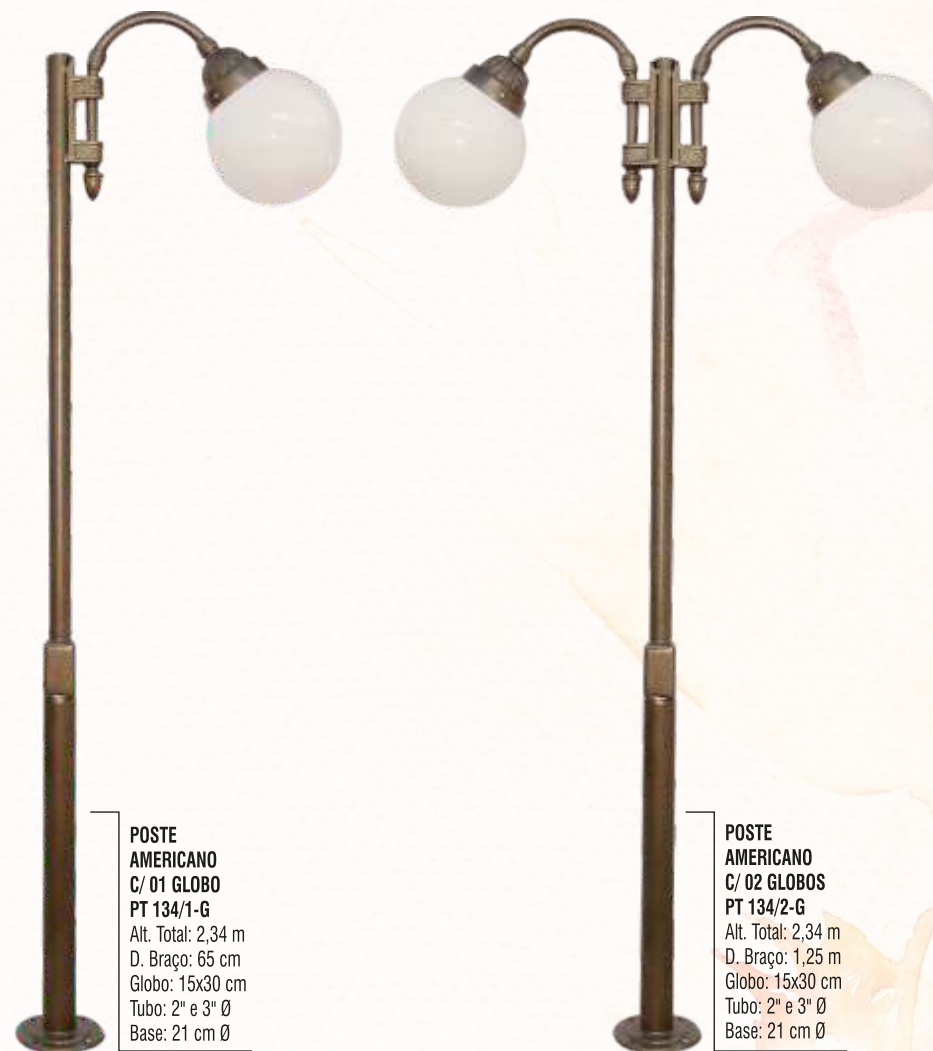

**POSTE
AMERICANO
C/ 01 GLOBO
PT 134/1-G**
Alt. Total: 2,34 m
D. Braço: 65 cm
Globo: 15x30 cm
Tubo: 2" e 3" Ø
Base: 21 cm Ø

**POSTE
AMERICANO
C/ 02 GLOBOS
PT 134/2-G**
Alt. Total: 2,34 m
D. Braço: 1,25 m
Globo: 15x30 cm
Tubo: 2" e 3" Ø
Base: 21 cm Ø